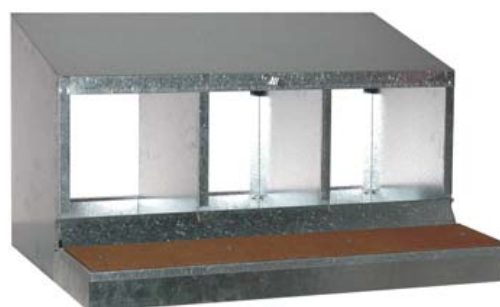

Ref. 81002001

Medidas: frente 80 cm; fondo 71 cm; alto 106 cm

JAULA GALLINAS 12 AVES

Ref. 81002002

Medidas: frente 120 cm; fondo 71 cm; alto 106 cm

TRANSPORTÍN GALLOS

Ref. 81002009. 1 departamento

Medidas: frente 17 cm; fondo 50 cm; alto 42 cm

Ref. 81002007. 2 departamentos

Medidas: frente 34 cm; fondo 50 cm; alto 42 cm

PONEDERO 2 DEPARTAMENTOS

Ref. 81002006

Medidas: frente 53 cm; fondo 54 cm; alto 49 cm

PONEDERO 3 DEPARTAMENTOS

Ref. 81002010

Medidas: frente 80 cm; fondo 54 cm; alto 49 cm

Comederos / Bebederos

CANAL COMEDERO

Ref. 81004010. 15 plazas
Medidas: largo 159 cm; ancho 14 cm; alto 9 cm
Ref. 81004019. 12 plazas
Medidas: largo 122 cm; ancho 14 cm; alto 9 cm
Ref. 81004018. 9 plazas
Medidas: largo 94 cm; ancho 14 cm; alto 9 cm